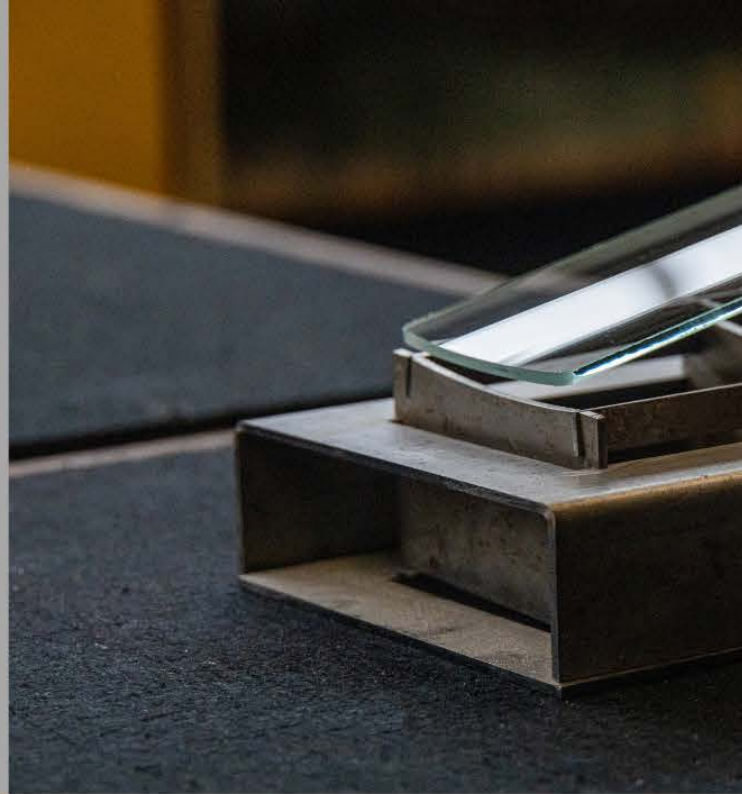

GLAS
biegerei Pfaltz

Glasbiegekunst in
Perfektion: Innovative
Lösungen aus Glas –
Maßgeschneidert für Ihre
Bedürfnisse. Unsere
Experten kombinieren
traditionelles Handwerk
mit modernster Technik.

Wir bringen Ihre Visionen
in Form – mit höchster
Präzision und Qualität.
Von der Idee bis zur
Umsetzung begleiten wir
Sie bei jedem Schritt.

Unsere Glasmanufaktur
begleitet Sie von der Idee
bis zur Lösung.
Maßgeschneiderte
Glasprodukte in höchster
Qualität und Präzision.

Präzise Biegungen bis 180°: Perfektion in jedem Winkel. Unsere fortschrittliche Technologie ermöglicht es uns, Glas präzise bis zu einem Winkel von 180° zu biegen,.

Höchste Genauigkeit: Präzise Fertigung für perfekte Ergebnisse. Modernste Technik und Handwerkskunst garantieren höchste Qualität und exakte Umsetzung.

Ohne Delaminierung: Garantierte Langlebigkeit und höchste Sicherheit. Vermeidet Materialversagen und bietet zuverlässige Leistung in kritischen Anwendungen.

Einzigartige Vitrinen und Schaukästen, die individuell nach Ihren Wünschen gestaltet und gefertigt werden, um Ihre Exponate perfekt zu präsentieren.

Zertifizierte Qualität:
Zulassungsstempel für Fahrzeug- und Bootsscheiben. Unsere Produkte erfüllen höchste Standards und sind offiziell zugelassen