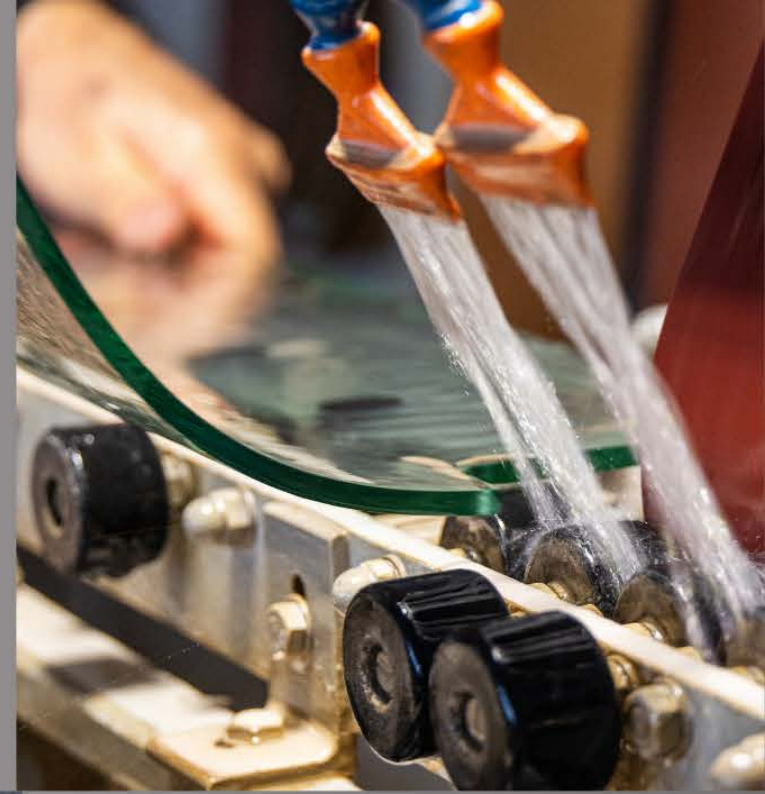

GLAS
biegerei Pfaltz

Glasbiegekunst in
Perfektion: Innovative
Lösungen aus Glas –
Maßgeschneidert für Ihre
Bedürfnisse. Unsere
Experten kombinieren
traditionelles Handwerk
mit modernster Technik.

Wir bringen Ihre Visionen
in Form – mit höchster
Präzision und Qualität.
Von der Idee bis zur
Umsetzung begleiten wir
Sie bei jedem Schritt.

Unsere Glasmanufaktur
begleitet Sie von der Idee
bis zur Lösung.
Maßgeschneiderte
Glasprodukte in höchster
Qualität und Präzision.

Präzise Biegungen bis 180°: Perfektion in jedem Winkel. Unsere fortschrittliche Technologie ermöglicht es uns, Glas präzise bis zu einem Winkel von 180° zu biegen,.

Höchste Genauigkeit: Präzise Fertigung für perfekte Ergebnisse. Modernste Technik und Handwerkskunst garantieren höchste Qualität und exakte Umsetzung.

Ohne Delaminierung: Garantierte Langlebigkeit und höchste Sicherheit. Vermeidet Materialversagen und bietet zuverlässige Leistung in kritischen Anwendungen.